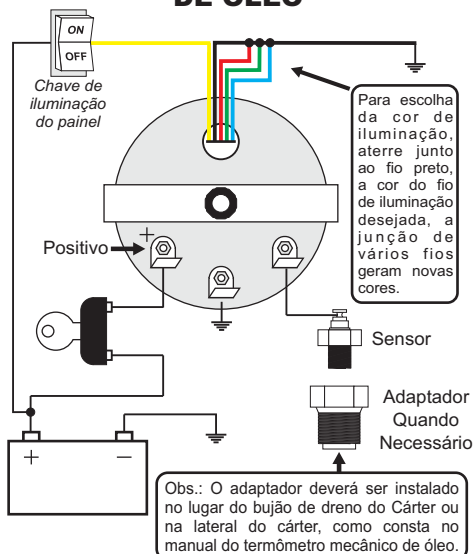

Características Técnicas:

Com diâmetro apenas de 60 mm, iluminação translúcida de 7 cores.

Tem como função indicar com precisão a variação de temperatura do óleo lubrificante durante o funcionamento do motor.

Dúvidas Técnicas: sac@cronomac.com.br

TERMÔMETRO ELÉTRICO DE ÓLEO

O sensor acompanha o instrumento e não pode ser cobrado separadamente.

ADAPTADORES PARA TERMÔMETRO DE ÓLEO ELÉTRICO

- TOE 14 - Motor AP, Gol, Parati, Saveiro
- TOE 18 - Fusca, Brasília, Kombi
- TOE 22 - Fiat (todos), Scania
- TOE 24 - Mercedes
- TOE 3/4 - D20
- TOE 1/4 - D10
- TOE 7/8 - F1000
- TOE 1/2 - Opala, Maverick, Motor V8