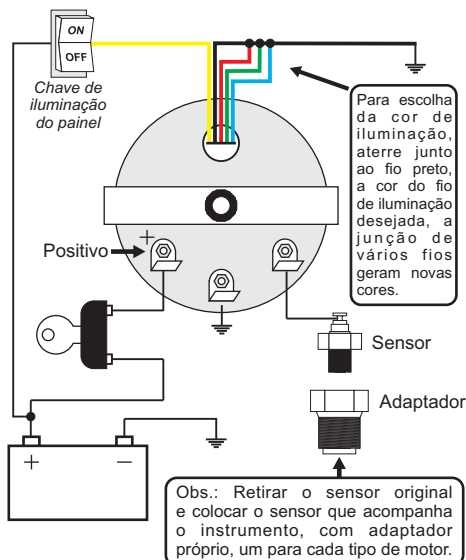

Características Técnicas:

No diâmetro apenas de 60 mm, iluminação translúcida de 7 cores.

Tem como função indicar com precisão a variação de temperatura de água do motor no sistema de refrigeração do motor.

Dúvidas Técnicas: sac@cronomag.com.br

TERMÔMETRO DE ÁGUA ELÉTRICO

Caso o seu carro seja injetado e seu módulo de injeção precisar do sensor original é necessário que se encontre um outro modo de instalação do sensor Cronomag.