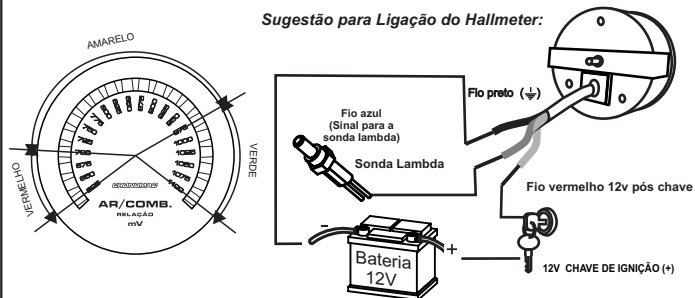

Sugestão para Ligação do Hallmeter:

INSTALAÇÃO:

Deverá ser feita após a junção do coletor de escapamento entre 15 a 20 cm, este será o local ideal para a colocação da sonda lambda. A instalação do Hallmeter junto a sonda lambda, poderá ser feita tanto em veículos carburados, quanto injetados.

Fácil instalação, ligue o fio azul (sinal) ao fio de sinal da sonda lambda. (consultar fabricante da sonda). O fio Vermelho deverá ser ligado no pós chave e o fio preto no negativo da bateria (↓).

Para veículos com injeção eletrônica, é recomendado a instalação de uma segunda sonda lambda exclusiva para o Hallmeter, caso o instrumento apresente algum funcionamento irregular.

TERMO DE GARANTIA

A CRONOMAC APARELHOS DE MEDIÇÃO LTDA garante seu produto, quando em condições normais de uso, contra defeitos de fabricação e falhas em seus componentes internos, durante o período de 12(doze) meses, a partir da data da compra. Com comprometimento de executar a manutenção e a substituição de materiais defeituosos durante o período de garantia, devendo ser enviado o instrumento diretamente à nossa fabrica, com despesas de transporte pagas pelo cliente, onde caso seja constatado como garantia, o mesmo será devolvido sem qualquer custo.

A garantia não atende produtos danificados acidentalmente ou por mau uso, ligações elétricas erradas, ou instrumentos modificados, consertados por pessoa não autorizada ou fora da nossa empresa.

Cronomac Aparelhos de Medição Ltda

Estrada Duílio Beltramini, nº 7037
Bairro: Chácara São Bento
Cep 13278-078 - Valinhos - SP

PABX: (19) 3881-2454 / 3881-2461 / 3881-2749

www.cronomac.com.br

Dúvidas Técnicas: sac@cronomac.com.br