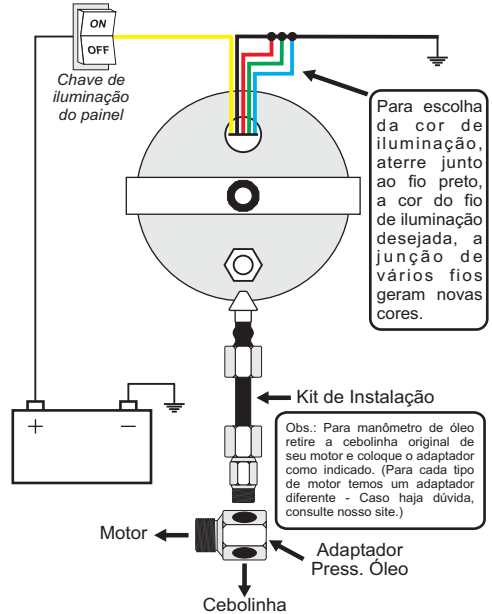

Características Técnicas:

Diâmetro de 60 mm, iluminação translúcida 7 cores.
A escala do manômetro deverá sempre ser acima do valor existente no sistema para uma maior vida útil do aparelho.

TERMO DE GARANTIA

Dúvidas Técnicas: sac@cronomag.com.br

MANÔMETROS MECÂNICOS

(Combustível, Turbo, Vacuômetro, Óleo, Ar)

KIT DE INSTALAÇÃO TURBO

kit de 1 e 2 kg

KIT DE INSTALAÇÃO COMBUSTÍVEL

KIT DE INSTALAÇÃO VÁCUO

ATERRAMENTO DE FIOS PARA DEFINIÇÃO DE CORES DE ILUMINAÇÃO