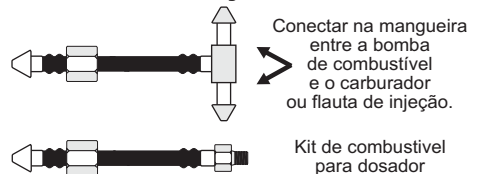

Características Técnicas:

Diâmetro de 60 mm, iluminação translúcida 7 cores.
A escala do manômetro deverá sempre ser acima do valor existente no sistema para uma maior vida útil do aparelho.

TERMO DE GARANTIA

Dúvidas Técnicas: sac@cronomag.com.br

MANÔMETROS MECÂNICOS

(Combustível, Turbo, Vacuômetro, Óleo, Ar)

KIT DE INSTALAÇÃO TURBO

kit de 1 e 2 kg

KIT DE INSTALAÇÃO COMBUSTÍVEL

KIT DE INSTALAÇÃO VÁCUO

ATERRAMENTO DE FIOS PARA DEFINIÇÃO DE CORES DE ILUMINAÇÃO

Cor	Fios Aterrados
Vermelho	Preto+Vermelho
Amarelo	Preto+Vermelho+Verde
Verde	Preto+Verde
Ciano	Preto+Verde+Azul
Azul	Preto+Azul
Violeta	Preto+Azul+Vermelho
Branco	Preto+Azul+Vermelho+Verde